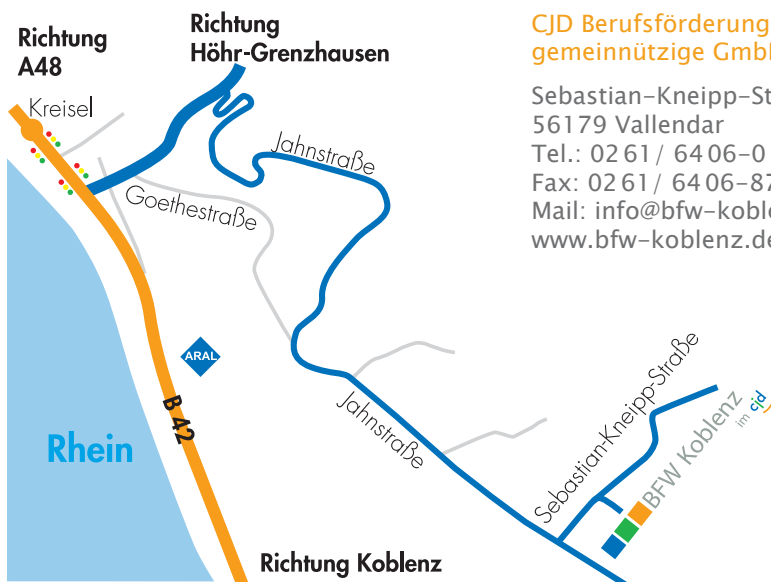

UND SO FINDEN SIE UNS

CJD Berufsförderungswerk Koblenz
gemeinnützige GmbH

Sebastian-Kneipp-Str. 10
56179 Vallendar
Tel.: 02 61 / 64 06-0
Fax: 02 61 / 64 06-872
Mail: info@bfw-koblenz.de
www.bfw-koblenz.de

Anreise mit dem PKW:

Von der A48 (Ausfahrt Bendorf/Vallendar) kommend

- in Richtung Vallendar fahren (B 42). In Vallendar nach dem Kreisell an der zweiten großen Ampelanlage links Richtung Höhr-Grenzhausen abbiegen.
- In Folge an der zweiten Kreuzung (grüne Stadthalle) rechts abbiegen und den Mallendarer Berg hinauffahren.
- Der Straße weiter folgen. Die zweite Straße nach dem Ortsausgang links abbiegen und den Hinweisschildern „CJD Berufsförderungswerk“ folgen.

Von Koblenz kommend (B42)

- an der ersten Ampelanlage in Vallendar rechts Richtung Höhr-Grenzhausen abbiegen.
- In Folge an der zweiten Kreuzung (grüne Stadthalle) rechts abbiegen und den Mallendarer Berg hinauffahren.
- Der Straße weiter folgen. Die zweite Straße nach dem Ortsausgang links abbiegen und den Hinweisschildern „CJD Berufsförderungswerk“ folgen.

Anreise mit der Bahn:

- Vom Hauptbahnhof Koblenz mit dem Bus Nr. 358 der RMV Richtung Mallendarer Berg.
- Die Zielhaltestelle befindet sich unmittelbar vor dem BFW Koblenz

Die Anfahrt mit dem Zug nach Vallendar ist auch möglich (z.B. Verbindungen im Stundentakt nach Köln). Es besteht jedoch keine regelmäßige Busverbindung vom Bahnhof in Vallendar zum BFW Koblenz. Wir empfehlen daher die kurze Weiterfahrt bis zum Bahnhof Koblenz-Ehrenbreitstein, von wo aus das BFW Koblenz in wenigen Minuten mit dem Bus Nr. 358 der RMV Richtung Mallendarer Berg erreicht werden kann. Die Zielhaltestelle befindet sich unmittelbar vor dem Haus.