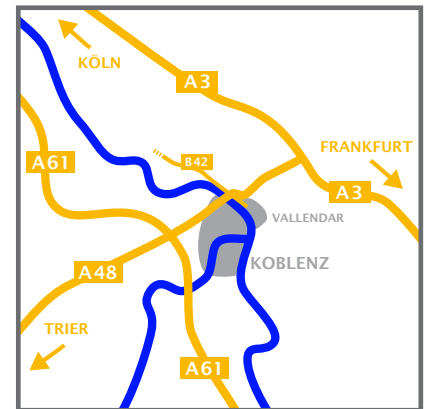

UND SO FINDEN SIE UNS

CJD Berufsförderungswerk Koblenz
gemeinnützige GmbH

Sebastian-Kneipp-Str. 10
56179 Vallendar
Tel.: 02 61 / 64 06-0
Fax: 02 61 / 64 06-872
Mail: info@bfw-koblenz.de
www.bfw-koblenz.de

Anreise mit dem PKW:

Von der A48 (Ausfahrt Bendorf/Vallendar) kommend

- in Richtung Vallendar fahren (B 42). In Vallendar nach dem Kreisell an der zweiten großen Ampelanlage links Richtung Höhr-Grenzhausen abbiegen.
- In Folge an der zweiten Kreuzung (grüne Stadthalle) rechts abbiegen und den Mallendarer Berg hinauffahren.
- Der Straße weiter folgen. Die zweite Straße nach dem Ortsausgang links abbiegen und den Hinweisschildern „CJD Berufsförderungswerk“ folgen.

Von Koblenz kommend (B42)

- an der ersten Ampelanlage in Vallendar rechts Richtung Höhr-Grenzhausen abbiegen.
- In Folge an der zweiten Kreuzung (grüne Stadthalle) rechts abbiegen und den Mallendarer Berg hinauffahren.
- Der Straße weiter folgen. Die zweite Straße nach dem Ortsausgang links abbiegen und den Hinweisschildern „CJD Berufsförderungswerk“ folgen.

Anreise mit der Bahn:

- Vom Hauptbahnhof Koblenz mit dem Bus Nr. 358 der RMV Richtung Mallendarer Berg.
- Die Zielhaltestelle befindet sich unmittelbar vor dem BFW Koblenz

Die Anfahrt mit dem Zug nach Vallendar ist auch möglich (z.B. Verbindungen im Stundentakt nach Köln). Es besteht jedoch keine regelmäßige Busverbindung vom Bahnhof in Vallendar zum BFW Koblenz. Wir empfehlen daher die kurze Weiterfahrt bis zum Bahnhof Koblenz-Ehrenbreitstein, von wo aus das BFW Koblenz in wenigen Minuten mit dem Bus Nr. 358 der RMV Richtung Mallendarer Berg erreicht werden kann. Die Zielhaltestelle befindet sich unmittelbar vor dem Haus.